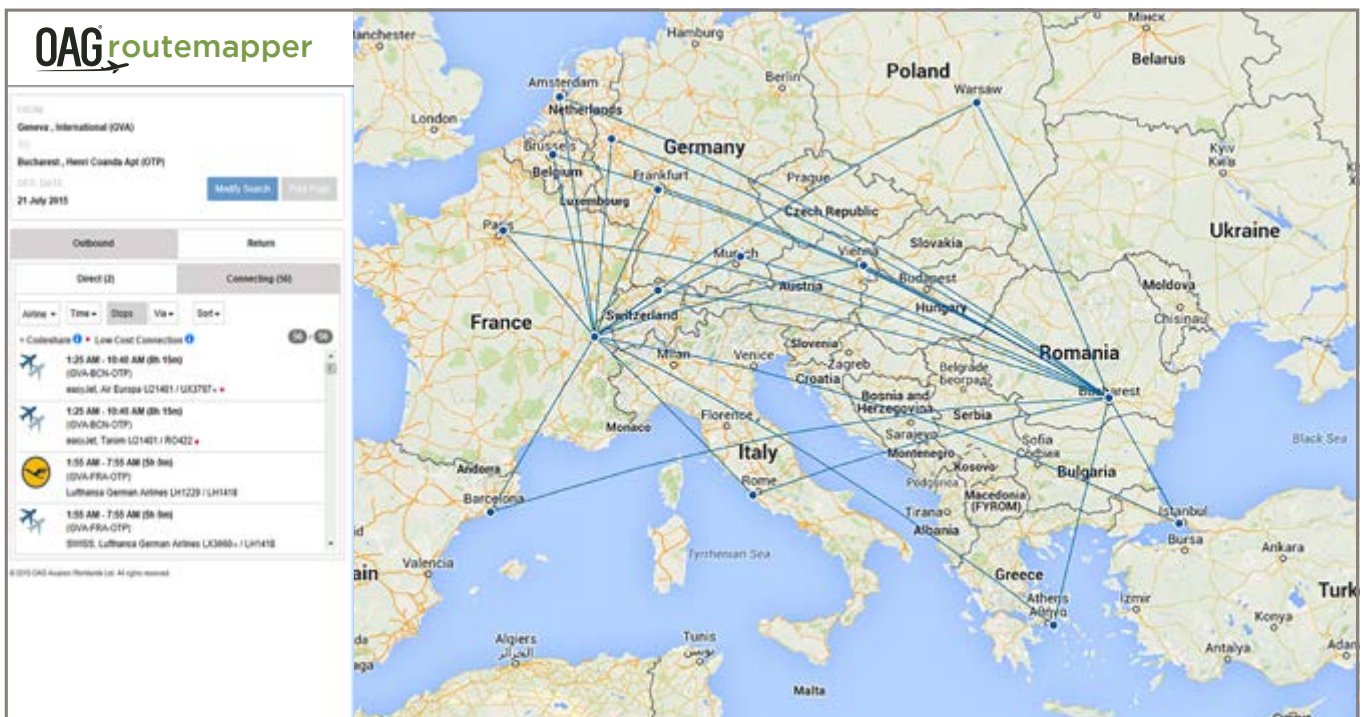

空港のルート、接続性、ディスティネーションをハイライト

お客様がディスティネーションに到着する最も良い方法を見つけられるよう手助け

全ディスティネーションにとってお客様の空港が便利なゲートウェイであることを示す

正確なフライトスケジュール、ルート、空港の詳細情報に簡単アクセス

ユーザーフレンドリーな検索および情報を提案

ディスティネーションによる検索

- 指定したディスティネーションの全発着便を表示
- 完全なビュー - お客様の空港を発着して経由する全フライト、直行便および接続便
- コードシェア、ノンストップ、日付範囲(+/-3日)、エアライン、時刻、停止数、空港
- 最新・最速のフライトまたは所要時間によるソート

徹底したフライトの詳細

- 両方のレグの接続ルートと完全なフライトの詳細を見る
- 詳細には、出発/到着時刻、ターミナル、行先空港、航空会社 + フライト番号、運行便（コードシェアの場合）、航空機タイプ、利用可能クラス、ストップ数、移動時間合計が含まれます

インタラクティブな Google Map

- ルートを表示し、知りたい部分を拡大
- ルートまたは都市をクリックしてそこに発着するフライトを見る
- 空港詳細地図において、空港近辺の知りたい場所を見る