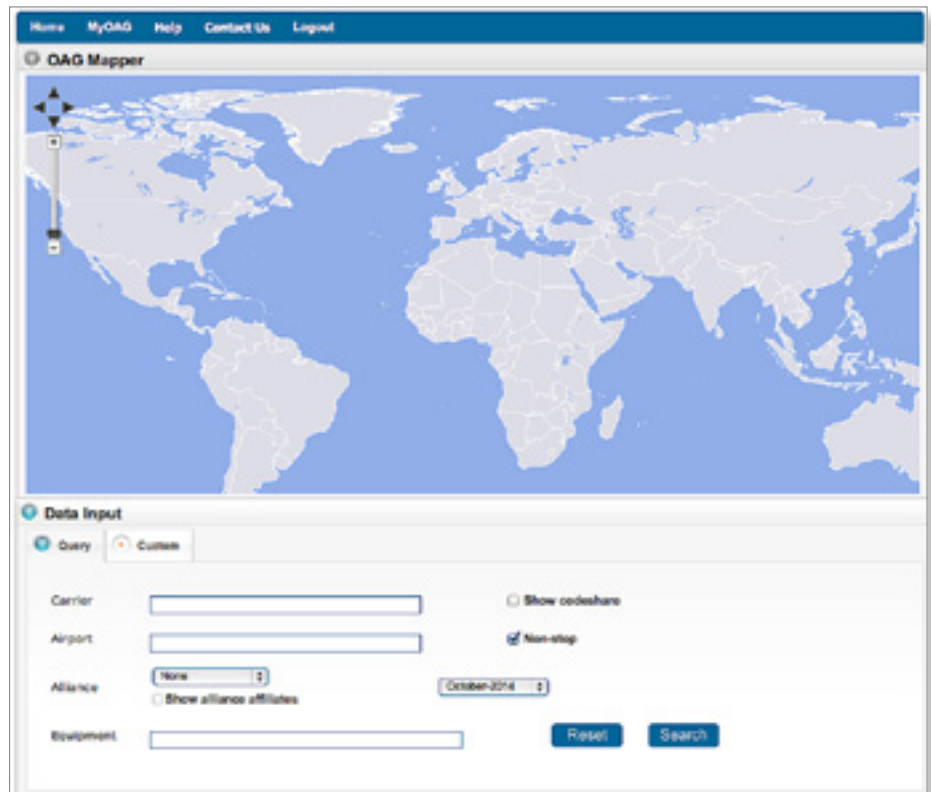

Dê vida à sua rede

Visualize a sua rede e a sua conectividade

Veja alterações "what-if" na sua rede

Construa e visualize a sua nova rede

Identifique oportunidades para novas redes e serviços

Visualize a rede de atuação da sua competição

Configure e personalize resultados

- O mapa ideal para apresentar o seu plano de negócios, projeções analíticas e apresentações.
- Crie rapidamente uma nova rede
- Filtre resultados de acordo com alianças, aeroportos, linha aérea e tipo de aeronave.
- Crie a sua própria rota ou adicione-a a mapas existentes.
- Enfatize rotas individuais de interesse.
- Personalize a sua rede de rotas e destinos com várias cores.
- Exporte o seu mapa para uma imagem JPEG de baixa ou alta resolução.
- Guarde os mapas na sua pasta pessoal